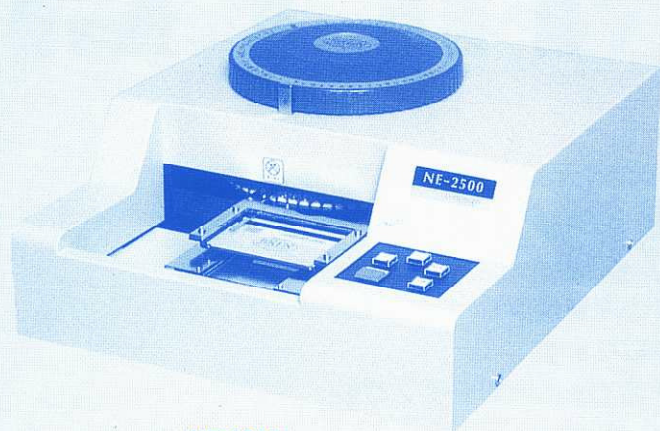

小型・簡単着色

AUTO TIPPER

オートティッパー

GT-200

カードを差し込むだけの簡単操作で、きれいなティッピング
フォイルは自動的に巻取ります
フォイルの送り幅は調節できる節約タイプです

JKEN

AUTO TIPPER

オートティッパー

GT-200

NE-2500

GT-200

簡単操作 きれいな着色と同時にフォイルを自動的に巻取る

☆特長

- ◆カードを差し込むだけの簡単操作でエンボス文字にきれいにティッピングができます。
- ◆フォイルは自動的に巻取ります。
- ◆フォイルの送り幅は調節でき、経済的です。
- ◆温度設定は金・銀はL、青・黒はHの切換スイッチ付です。

☆仕様

寸法	164(W)×237(D)×228(H)mm
重量	6.5kg
電源	AC100V 50/60Hz 300VA
ティッピング領域	75×28mm
ウォームアップ	約3分