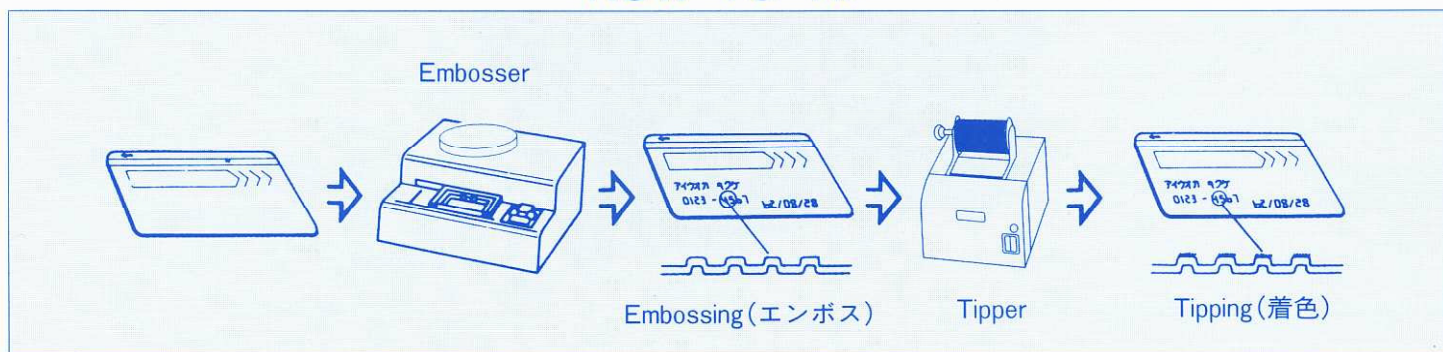

HOW TO TIP

デザイン・仕様は改良のため予告なく変更することがあります。